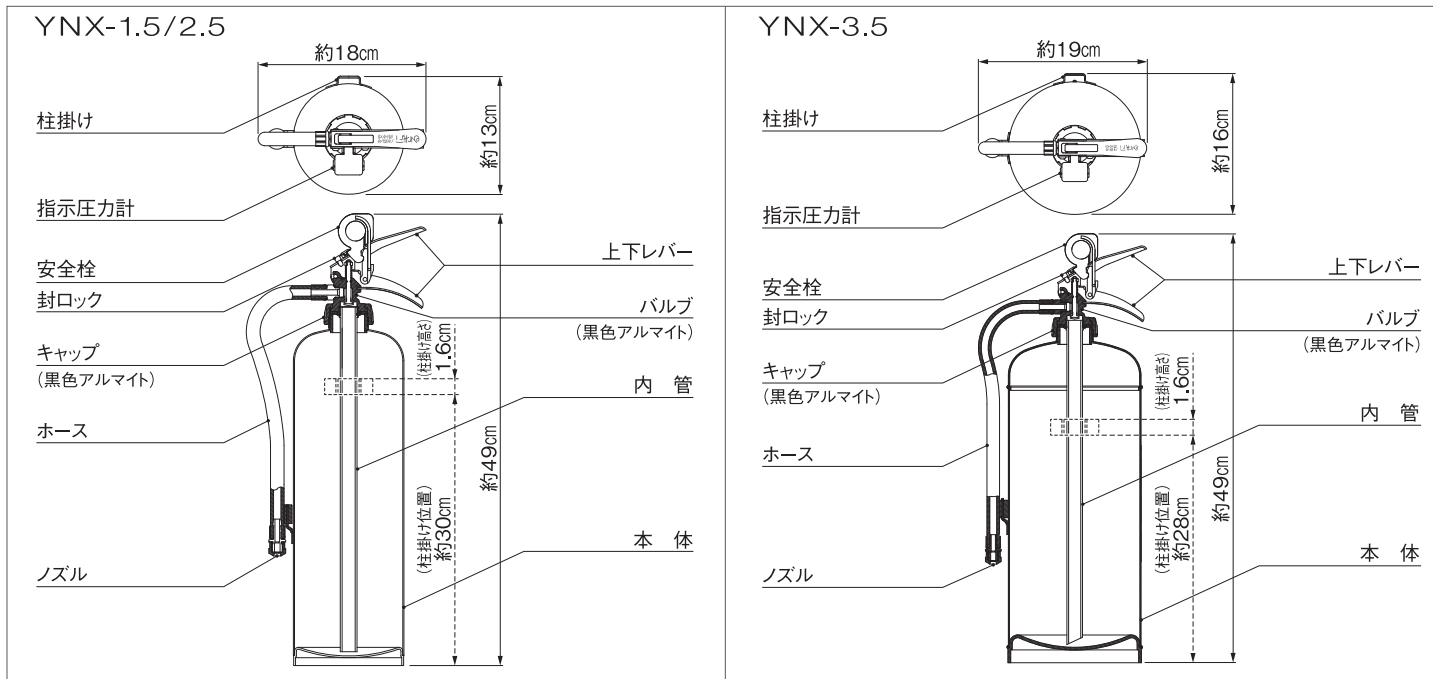

構造図

仕様

	YNX-1.5	YNX-2.5	YNX-3.5
規格・材質	国検・鉄	国検・鉄	国検・鉄
総質量	約3.73kg	約4.77kg	約6.86kg
全高	約49cm	約49cm	約49cm
本体容器外径	11.86cm	11.86cm	15.3cm
本体容器容量	3.51L	3.51L	5.85L
ノズル口径	2.0mm	2.0mm	2.0mm
放射時間	約25秒(20℃)	約53秒(20℃)	約60秒(20℃)
放射距離	4~8m(20℃)	4~7m(20℃)	4~8m(20℃)
能力単位	A-1・B-1・C	A-2・B-2・C	A-2・B-3・C
使用温度範囲	-20℃~+40℃	-20℃~+40℃	-20℃~+40℃
使用圧力範囲	7.0~9.8(x10⁻¹MPa)	7.0~9.8(x10⁻¹MPa)	7.0~9.8(x10⁻¹MPa)
耐圧試験圧力値	2.0 MPa	2.0 MPa	2.0 MPa
使用薬剤	強化液(中性薬剤)	強化液(中性薬剤)	強化液(中性薬剤)
薬剤容(質)量	1.5L(1.68kg)	2.5L(2.8kg)	3.5L(3.91kg)
薬剤型式番号	薬第2020~2号	薬第2020~2号	薬第2020~2号
型式承認番号	消第2021~2号	消第2020~7号	消第2021~3号
本体価格(税込価格)※1	26,000円(28,600円)	30,000円(33,000円)	31,500円(34,650円)
R o H S 規制 カドミウム鉛水銀6価クロム PBB PBDE	適合	適合	適合

※1:ピュアホワイト・プラチナシルバーの価格については、通常商品の2,200円(税込)UPとなります。

指示圧力計(ゲージ)

指示圧力計の指針が緑色範囲内(7.0~9.8(x10⁻¹MPa))にあればいつでも使用可能です。